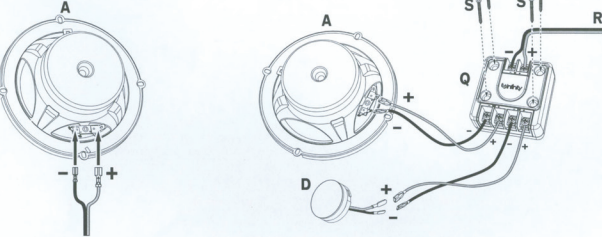

**PR9603is/PR8602cf
PR6502is/PR5002is**