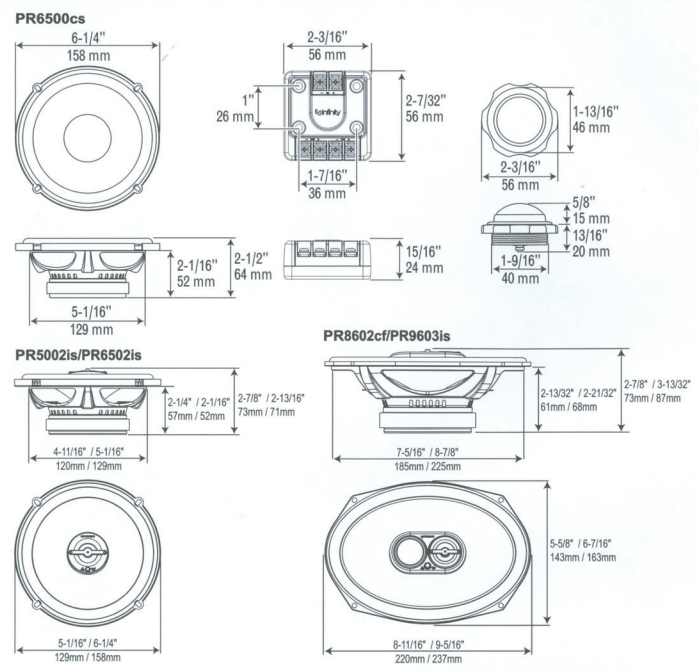

PR9603is/PR8602cf