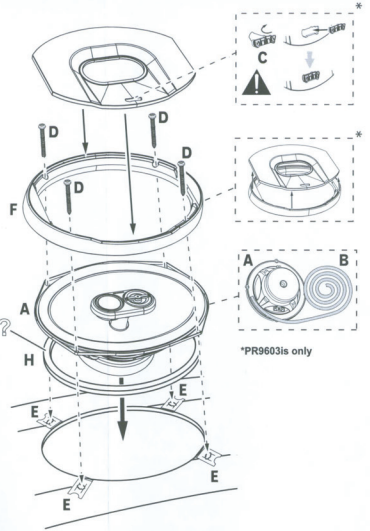

PR9603is/PR8602cf