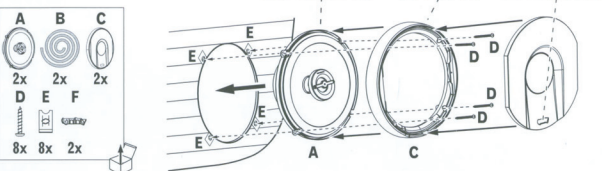

PR6502is/PR5002is