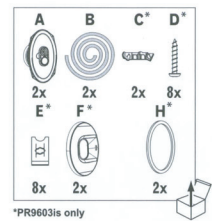

PR9603is/PR8602cf